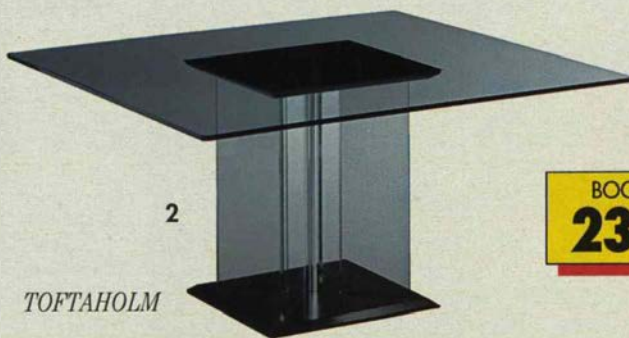

Ljusgrå strukturfärgad träfiberskiva. 110x110 cm. Höjd 35 cm — 485.-

2. TOFTAOLM soffbord.

Skiva av härdat glas. Underrede av svartlackerad träfiberplatta och förkromat stålror. 98x98 cm. Höjd 48 cm — 1.575.-

3. BOGEN soff/rullbord.

Design: Tord Björklund. Hopfällbart. Röd eller svart epoxilackerad metall. Knopp och hjul av plast. Ø 60 cm. Höjd 50 cm — 239.-

4. BALTIC soffbord.

Svartlackerad träfiberplatta. Ben av metall, med skydd för golvet. Ø 100 cm. Höjd 47 cm — 765.-

6. HOL bord.

Höpfällbart. Svartlaserat/klar-
lackerat massivträ. 50x50 cm.
Höjd 50 cm _____ 199.-

7. ROMA soffbord.

Design: Niels Gammelgaard. Skiva
av grått härdat glas. Underrede av
svartlackerad metall, plastavslutning-
ar som skydd mot golvet.

55x55 cm. Höjd 45 cm _____ 315.-
110x75 cm. Höjd 45 cm _____ 595.-

Rullbord. Med flaskhållare. Svart-
lackerad metall och grått härdat glas.
71x46 cm. Höjd 72 cm _____ 525.-

8. STEG satsbord.

Design: Tord Björklund. Svartlacker-
rad, perforerad plåt. Ben av stålrör.
Tre bord ingår. 50x45 cm.